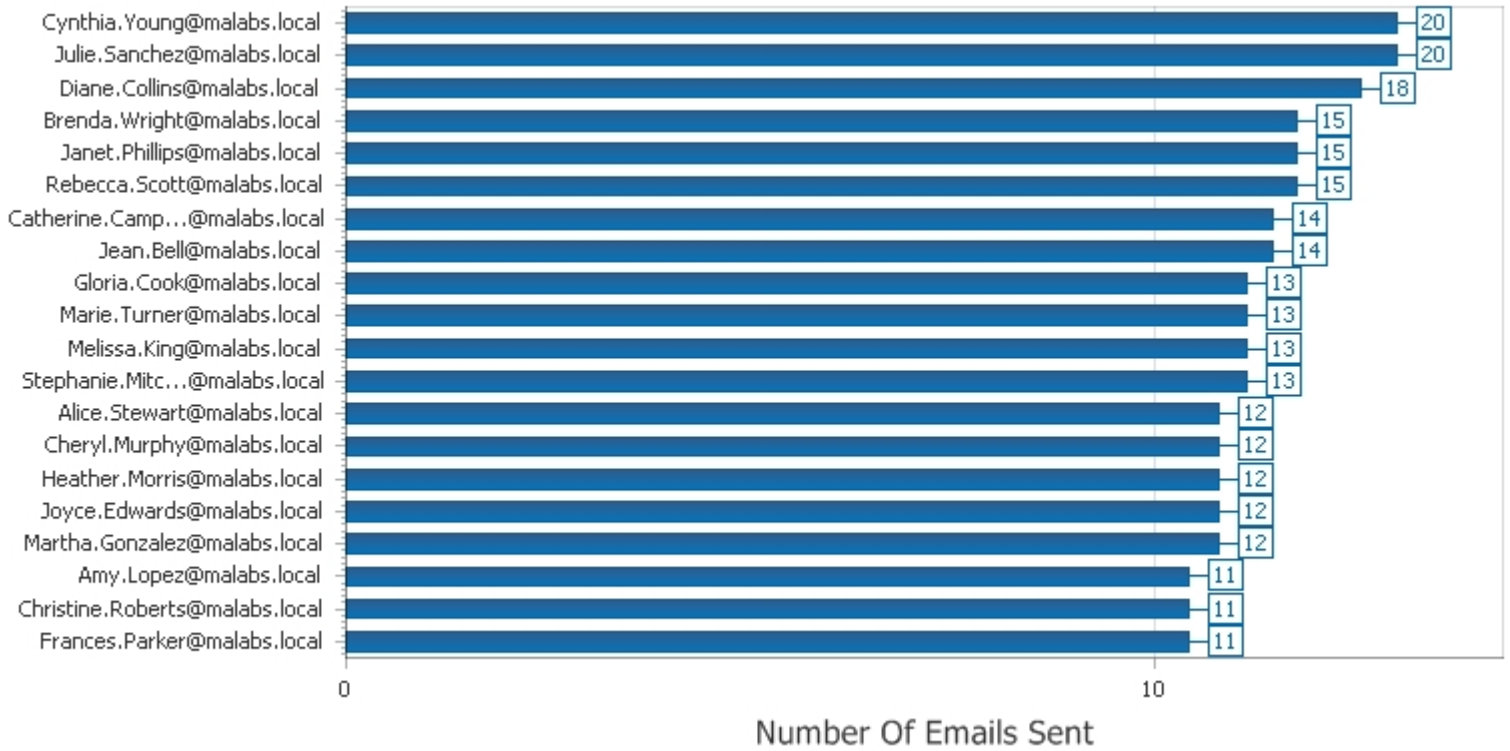

Summary

<p>Top Sender 1 Cynthia.Young@malabs.local Total Emails: 20</p>	<p>Top Sender 2 Julie.Sanchez@malabs.local Total Emails: 20</p>	<p>Top Sender 3 Diane.Collins@malabs.local Total Emails: 18</p>
------------------------------------------------------------------------------------	------------------------------------------------------------------------------------	------------------------------------------------------------------------------------